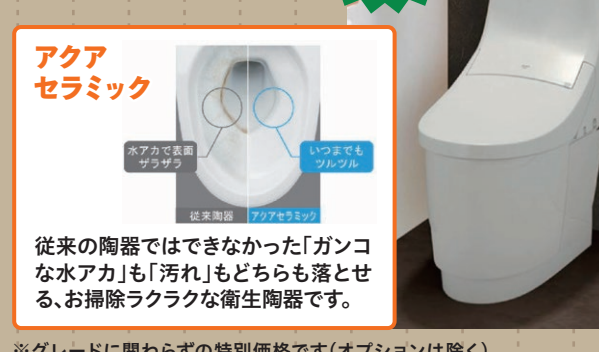

LIXIL トイレ プレアスHS

限定 3台

※グレードに関わらずの特別価格です(オプションは除く)。
※現場の状況により、別途費用がかかる場合があります。
※この価格は洋式から洋式への交換に限らせていただきます。

アクアセラミック

従来の陶器ではできなかった「ガンコな水アカ」も「汚れ」もどちらも落とせる、お掃除ラクラクな衛生陶器です。

お掃除リフトアップ

お掃除できなかった隙間汚れが奥まで拭き取れ、気になるお掃除の元もカット。

フルオート便器洗浄

便座から立ち上がると自動で洗浄。流し忘れの心配もありません。

標準工事費込

品名: LIXILプレアスHS リトイレ CHR4Aグレード ECO5.アクアセラミック
162,000円 (税抜)
(税込 178,000円)
本体定価: 256,500円(税抜)

※2/1(月)~3/31(水)までの限定価格です。

ご来場の上、
ご契約の方限定

お引き渡し時に **素敵なプレゼント進呈!**

住まいのことなら LIXILリフォームショップ

三和建設工業 本巢店 (三和建設工業株式会社)

〒501-0471 本巢市政田柳原2088

TEL.058-322-7390 FAX.058-322-7391

営業時間/9:00~18:00 定休日/第2・4水曜、日曜、祝日

お問い合わせ

0120-932-690

貯まります。