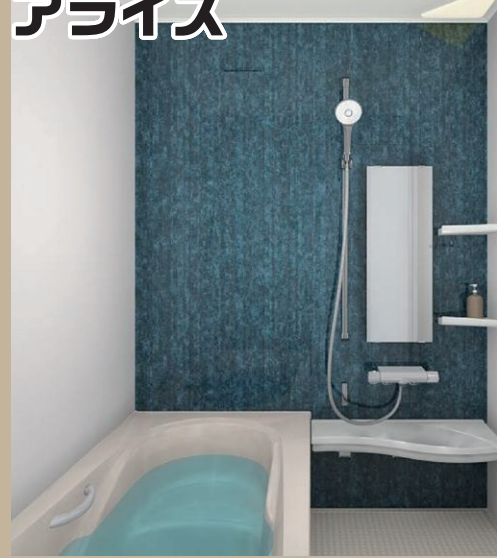

LIXIL システムバスルーム アライズ

限定 2台